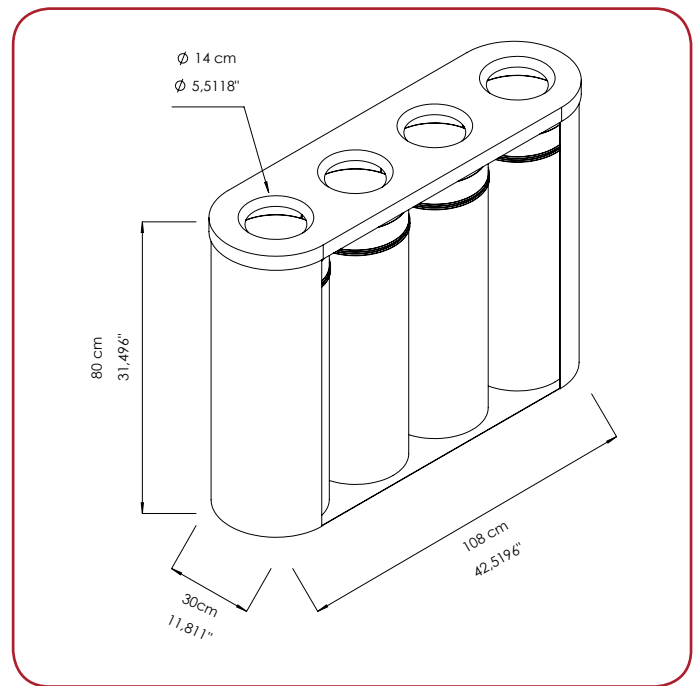

DMT75G4

DMT75G4

PRODUCT CODE	LITER	PRODUCT DIMEN.	CARTON DIMEN.	CARTON WEIGHT	INBOX QUANTITY	PALLET QUANTITY	GROSS PALLET DIMEN.	GROSS PALLET WEIGHT
DMT75G3	90 L	30x82x80 cm	33x85x84 cm	24 kg	1	8	80x120x185 cm	210 kg
DMT75G4	120 L	30x108x80 cm	33x111x84 cm	32 kg	1	4	80x120x185 cm	145 kg